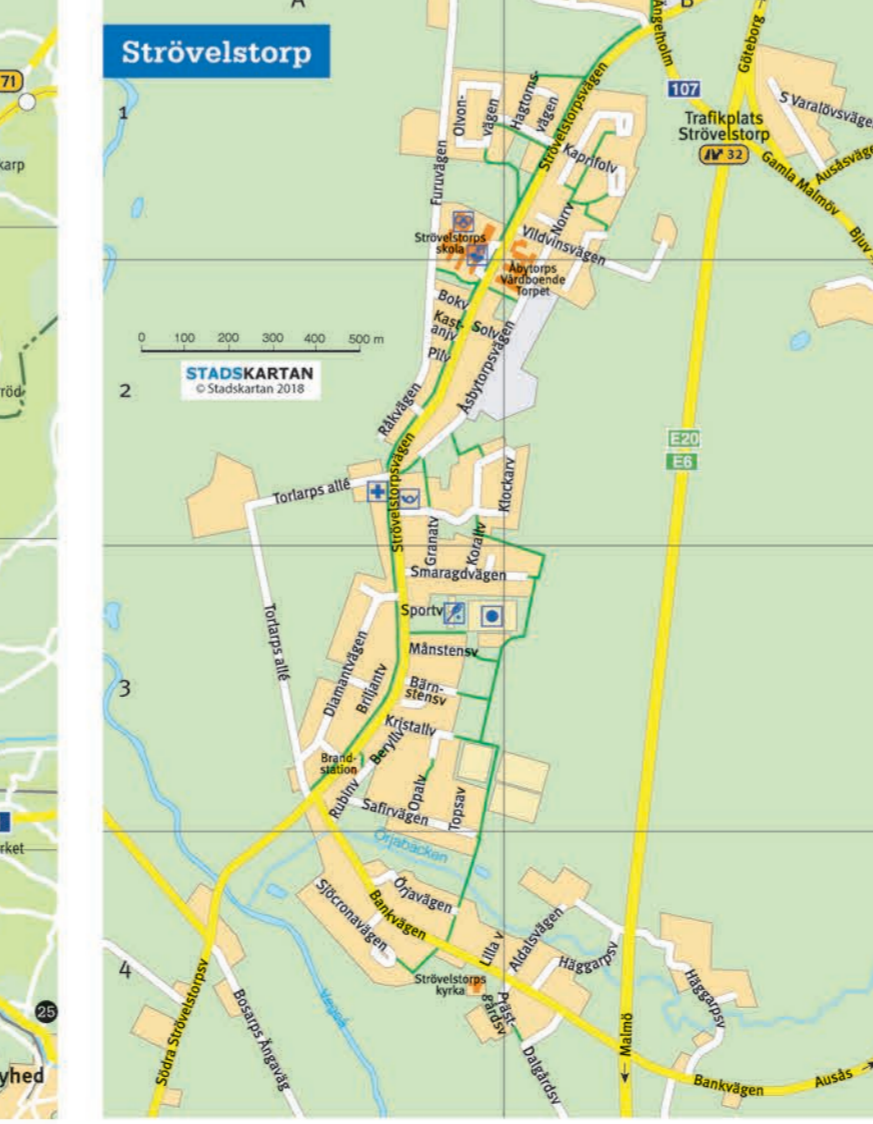

Besöksmål Sights