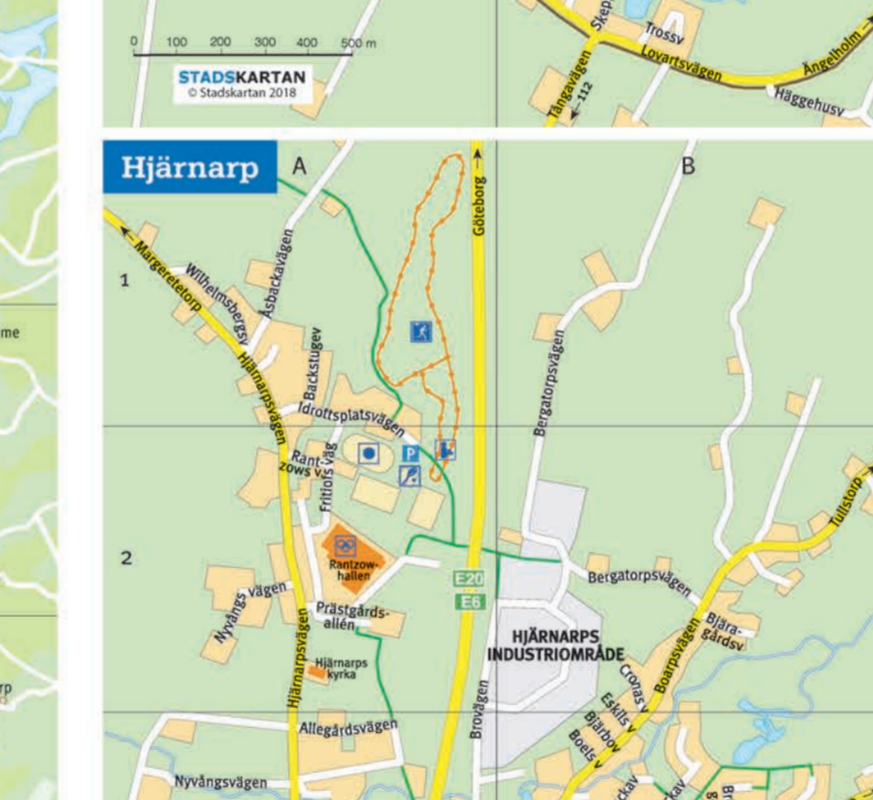

Besöksmål Sights